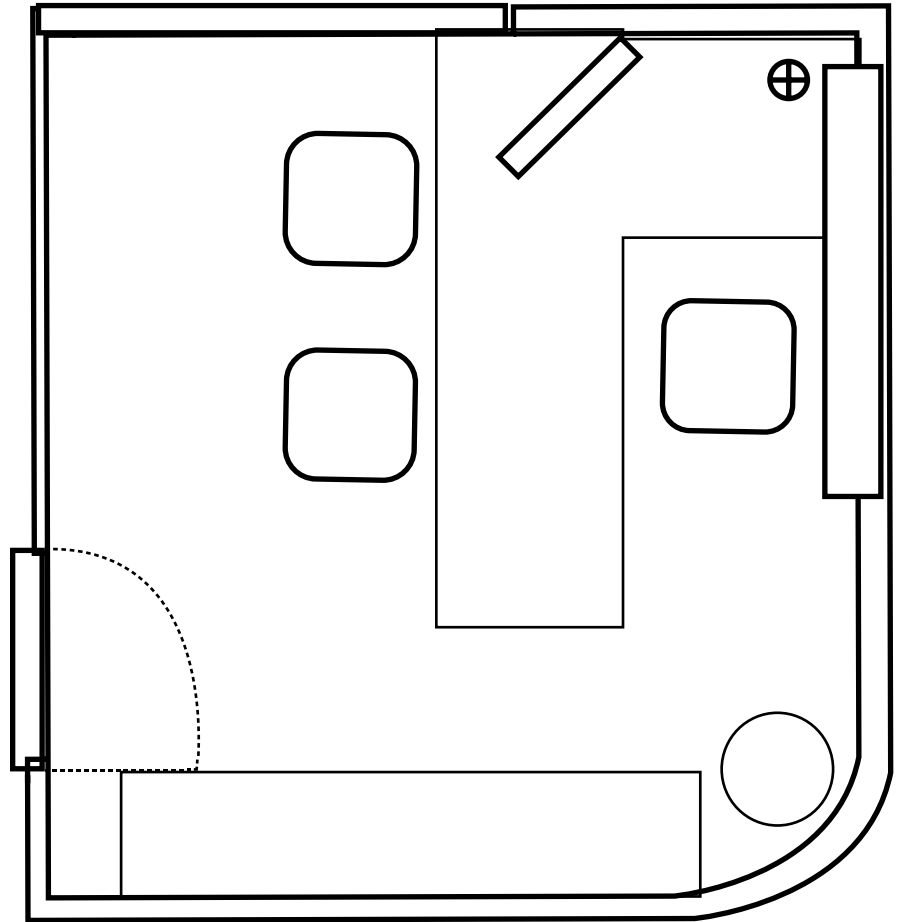

Planta
Propuesto