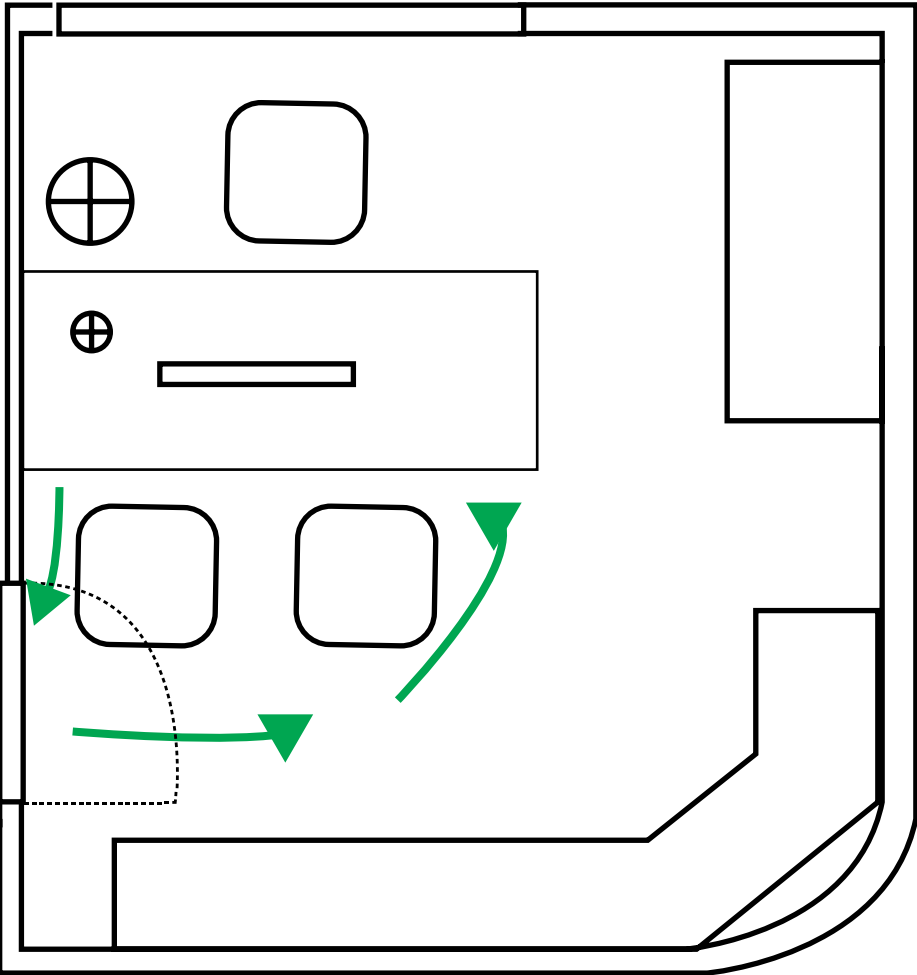

El despacho está orientado al noroeste $41^{\circ}23'14.1''\text{N}$ $2^{\circ}09'23.9''\text{E}$ y con un patio que permite la entrada de luz natural todo el día y con más fuerza por la tarde.

Tipo de Empresa

Una oficina de abogados

zona a
modificar

Plano Actual

Flujo Usuario
Cliente

Flujo Usuario

sillas de oficina anticuadas,
difíciles de limpiar que absorben
ácaros y polvo

armario protector de un radia-
dor que no funciona. El armario
se usa como mesa.

ventanas viejas por dónde entra el aire, falta doble cristal

tuberías a la vista

estanteria grande, con cajones
rotos y sin espacio para los libros

gran estanteria que no encaja
en la esquina de la habitación