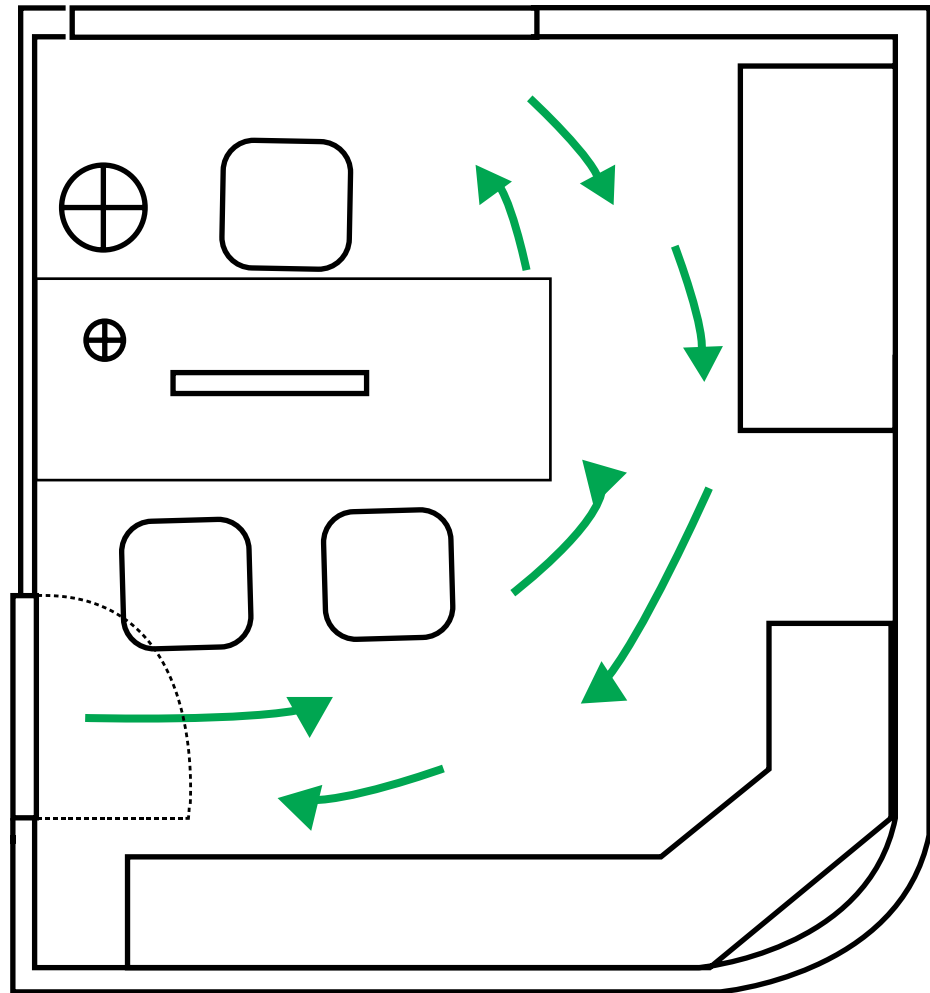

El despacho está orientado al noroeste $41^{\circ}23'14.1''\text{N}$ $2^{\circ}09'23.9''\text{E}$ y con un patio que permite la entrada de luz natural todo el día y con más fuerza por la tarde.

Tipo de Empresa

Una oficina de abogados

zona a
modificar

Plano Actual

Flujo Usuario
Cliente

Flujo Usuario

sillas de oficina anticuadas,
difíciles de limpiar que absorben
ácaros y polvo

armario protector de un radia-
dor que no funciona. El armario
se usa como mesa.

ventanas viejas por dónde entra el aire, falta doble cristal

tuberías a la vista

estanteria grande, con cajones
rotos y sin espacio para los libros

gran estanteria que no encaja
en la esquina de la habitación